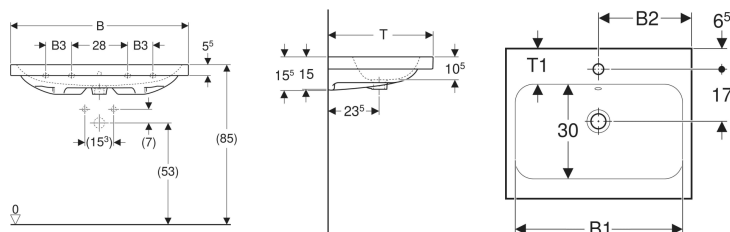

Geberit iCon Light Waschtisch

Beispielbild

Eigenschaften

- Unterbaufähig

Technische Daten

Werkstoff

Sanitärkeramik

Art.-Nr.	Mix & Match	Farbe / Oberfläche	Hahnloch	Überlauf	B	B1	B2	B3	Breite Unterschränk	H	T	T1	Befestigungspunkte	VE 1
501.834.00.1	Ja	weiß	mittig	sichtbar	60 cm	54 cm	30 cm	– cm	59.2 cm	15.5 cm	48 cm	11 cm	2	1 St.
501.834.00.2	Ja	weiß / KeraTect	mittig	sichtbar	60 cm	54 cm	30 cm	– cm	59.2 cm	15.5 cm	48 cm	11 cm	2	1 St.
501.834.00.3 * Ja	Ja	weiß	ohne	sichtbar	60 cm	54 cm	30 cm	– cm	59.2 cm	15.5 cm	48 cm	11 cm	2	1 St.
501.834.00.4 * Ja	Ja	weiß / KeraTect	ohne	sichtbar	60 cm	54 cm	30 cm	– cm	59.2 cm	15.5 cm	48 cm	11 cm	2	1 St.
501.834.00.5 * Ja	Ja	weiß	mittig	ohne	60 cm	54 cm	30 cm	– cm	59.2 cm	15.5 cm	48 cm	11 cm	2	1 St.
501.834.00.6 * Ja	Ja	weiß / KeraTect	mittig	ohne	60 cm	54 cm	30 cm	– cm	59.2 cm	15.5 cm	48 cm	11 cm	2	1 St.
501.834.00.7 * Ja	Ja	weiß	ohne	ohne	60 cm	54 cm	30 cm	– cm	59.2 cm	15.5 cm	48 cm	11 cm	2	1 St.
501.834.00.8 * Ja	Ja	weiß / KeraTect	ohne	ohne	60 cm	54 cm	30 cm	– cm	59.2 cm	15.5 cm	48 cm	11 cm	2	1 St.
501.835.00.1	Ja	weiß	mittig	sichtbar	75 cm	68 cm	37.5 cm	– cm	74 cm	15.5 cm	48 cm	11 cm	2	1 St.
501.835.00.2	Ja	weiß / KeraTect	mittig	sichtbar	75 cm	68 cm	37.5 cm	– cm	74 cm	15.5 cm	48 cm	11 cm	2	1 St.
501.835.00.3 * Ja	Ja	weiß	ohne	sichtbar	75 cm	68 cm	37.5 cm	– cm	74 cm	15.5 cm	48 cm	11 cm	2	1 St.
501.835.00.4 * Ja	Ja	weiß / KeraTect	ohne	sichtbar	75 cm	68 cm	37.5 cm	– cm	74 cm	15.5 cm	48 cm	11 cm	2	1 St.
501.835.00.5 * Ja	Ja	weiß	mittig	ohne	75 cm	68 cm	37.5 cm	– cm	74 cm	15.5 cm	48 cm	11 cm	2	1 St.
501.835.00.6 * Ja	Ja	weiß / KeraTect	mittig	ohne	75 cm	68 cm	37.5 cm	– cm	74 cm	15.5 cm	48 cm	11 cm	2	1 St.
501.835.00.7 * Ja	Ja	weiß	ohne	ohne	75 cm	68 cm	37.5 cm	– cm	74 cm	15.5 cm	48 cm	11 cm	2	1 St.
501.835.00.8 * Ja	Ja	weiß / KeraTect	ohne	ohne	75 cm	68 cm	37.5 cm	– cm	74 cm	15.5 cm	48 cm	11 cm	2	1 St.
501.836.00.1	Ja	weiß	mittig	sichtbar	90 cm	83 cm	45 cm	13 cm	88.8 cm	15.5 cm	48 cm	11 cm	4	1 St.
501.836.00.2	Ja	weiß / KeraTect	mittig	sichtbar	90 cm	83 cm	45 cm	13 cm	88.8 cm	15.5 cm	48 cm	11 cm	4	1 St.
501.836.00.3 * Ja	Ja	weiß	ohne	sichtbar	90 cm	83 cm	45 cm	13 cm	88.8 cm	15.5 cm	48 cm	11 cm	4	1 St.